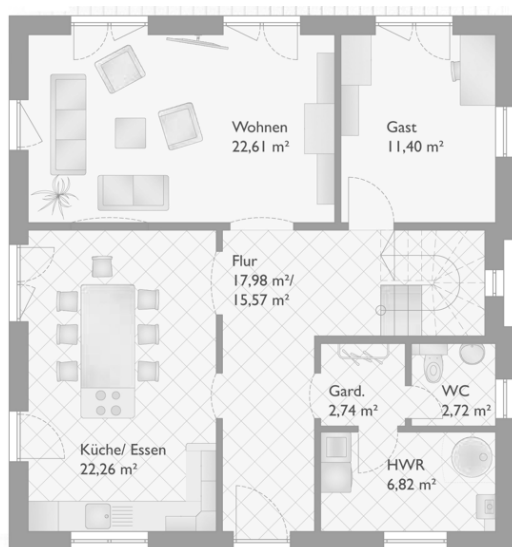

Casa Daniela

Superficie lorda 184 m²
Raccordo parete 0,00 m
Misure 9,86 x 9,34 m
Inclinazione del tetto 18 - 25°
Prezzo vede listino prezzi

ANDRÄHAUS
NATUR • RAUM • LEBEN

Piano terra

Primo piano

Planimetria individualmente cambiabile