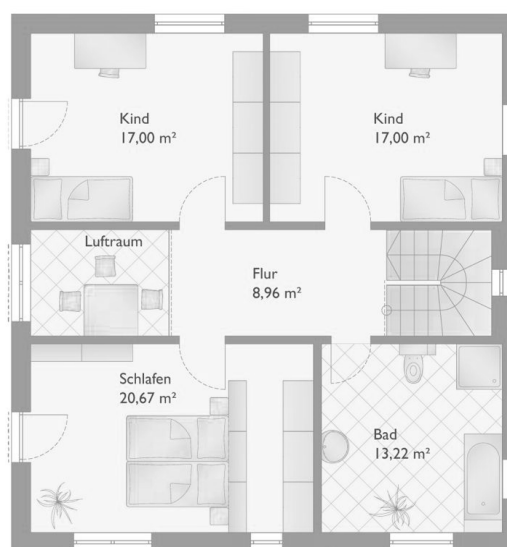

Casa Daniela

Superficie lorda 184 m²
Raccordo parete 0,00 m
Misure 9,86 x 9,34 m
Inclinazione del tetto 18 - 25°
Prezzo vede listino prezzi

ANDRÄHAUS
NATUR • RAUM • LEBEN

Piano terra

Primo piano

Planimetria individualmente cambiabile