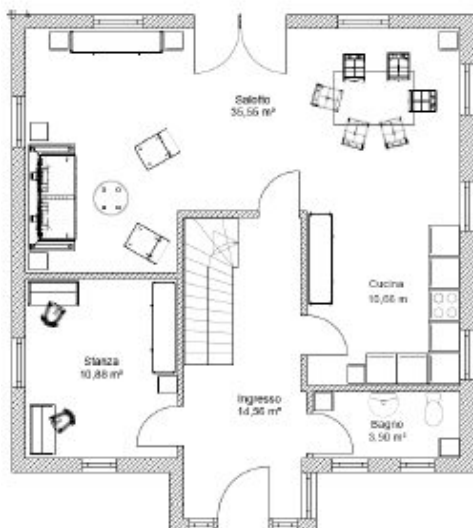

## Casa Emilia

Superficie lorda 167,80 m<sup>2</sup>  
Raccordo parete 0,00 m  
Misure 9,16 x 9,16 m  
Inclinazione del tetto 0°  
Prezzo vede listino prezzi

**ANDRÄHAUS**  
NATUR · RAUM · LEBEN

### Categoria di consumo di calore

basso fabbisogno di calore

alto fabbisogno di calore

+ Più si riferisce a edifici, che vengono realizzati secondo i criteri ecologici stabiliti

Piano terra

Primo piano

Planimetria individualmente cambiabile