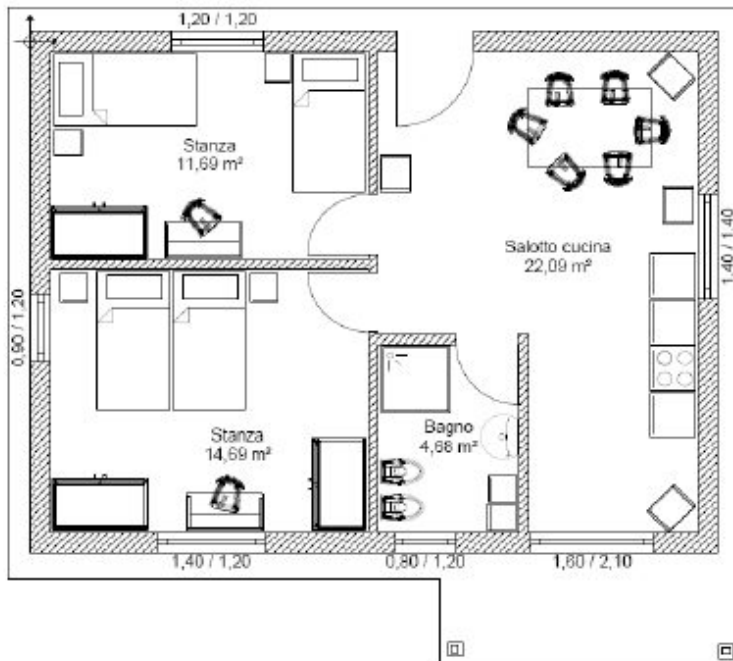

## Casa Federica

Superficie lorda 63 m<sup>2</sup>  
Raccordo parete 0 m  
Misure 9,00 x 7,00 m  
Inclinazione del tetto 18 - 25°  
Prezzo vede listino prezzi

**ANDRÄHAUS**  
NATUR · RAUM · LEBEN

### categoria di consumo di calore

basso fabbisogno di calore

scala

alto fabbisogno di calore

+ Più si riferisce a edifici, che vengono realizzati secondo i criteri ecologici stabiliti

Piano terra

Planimetria individualmente cambiabile