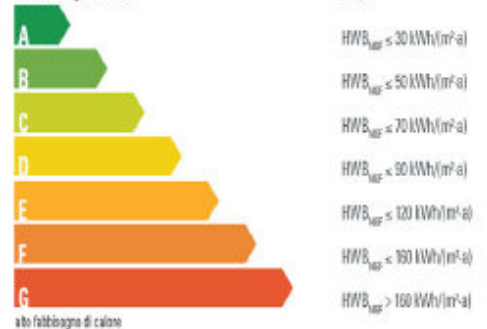

## Casa Federica

Superficie lorda 63 m<sup>2</sup>  
Raccordo parete 0 m  
Misure 9,00 x 7,00 m  
Inclinazione del tetto 18 - 25°  
Prezzo vede listino prezzi

**ANDRÄHAUS**  
NATUR · RAUM · LEBEN

### categoria di consumo di calore

basso fabbisogno di calore

scala

alto fabbisogno di calore

+ Più si riferisce a edifici, che vengono realizzati secondo i criteri ecologici stabiliti

Piano terra

Planimetria individualmente cambiabile