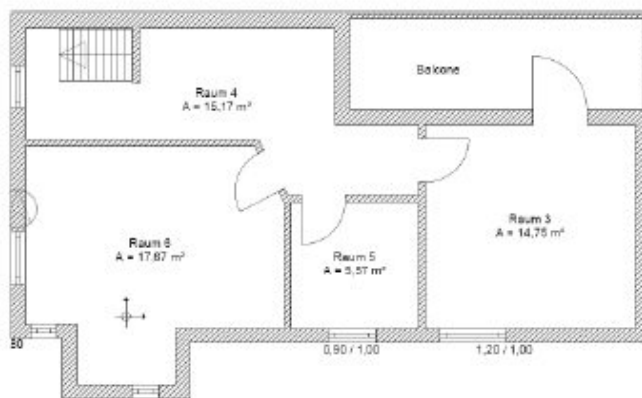

Casa Jasmin

Superficie lorda 179 m²
Raccordo parete 1,00 m
Misure 12,77 x 7,00 m
Inclinazione del tetto 15°
Prezzo vede listino prezzi

ANDRÄHAUS
NATUR · RAUM · LEBEN

Piano terra

Primo piano

Planimetria individualmente cambiabile