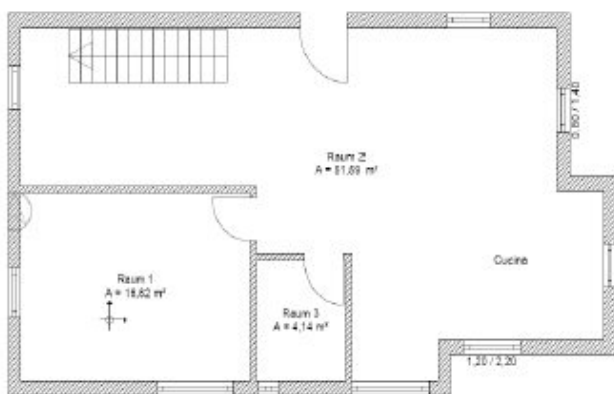

Casa Jasmin

Superficie lorda 179 m²
Raccordo parete 1,00 m
Misure 12,77 x 7,00 m
Inclinazione del tetto 15°
Prezzo vede listino prezzi

ANDRÄHAUS
NATUR · RAUM · LEBEN

Piano terra

Primo piano

Planimetria individualmente cambiabile