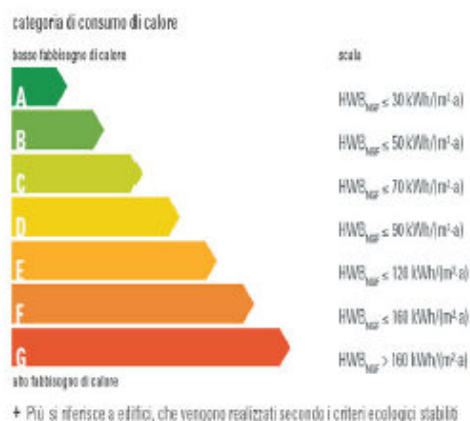

Casa Jasmin

Superficie lorda 179 m²
Raccordo parete 1,00 m
Misure 12,77 x 7,00 m
Inclinazione del tetto 15°
Prezzo vede listino prezzi

ANDRÄHAUS
NATUR · RAUM · LEBEN

Piano terra

Primo piano

Planimetria individualmente cambiabile