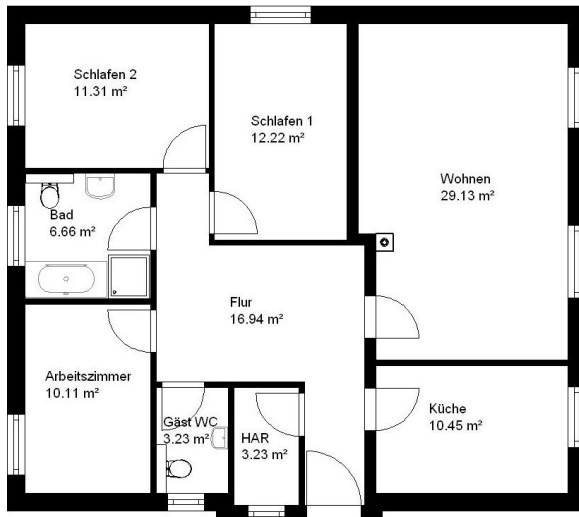

Casa Mara

Superficie lorda 129 m²
Raccordo parete 0,00 m
Misure 12,00 x 10,75 m
Inclinazione del tetto 18 - 22°
Prezzo vede listino prezzi

ANDRÄHAUS
NATUR • RAUM • LEBEN

Piano terra

Planimetria individualmente cambiabile