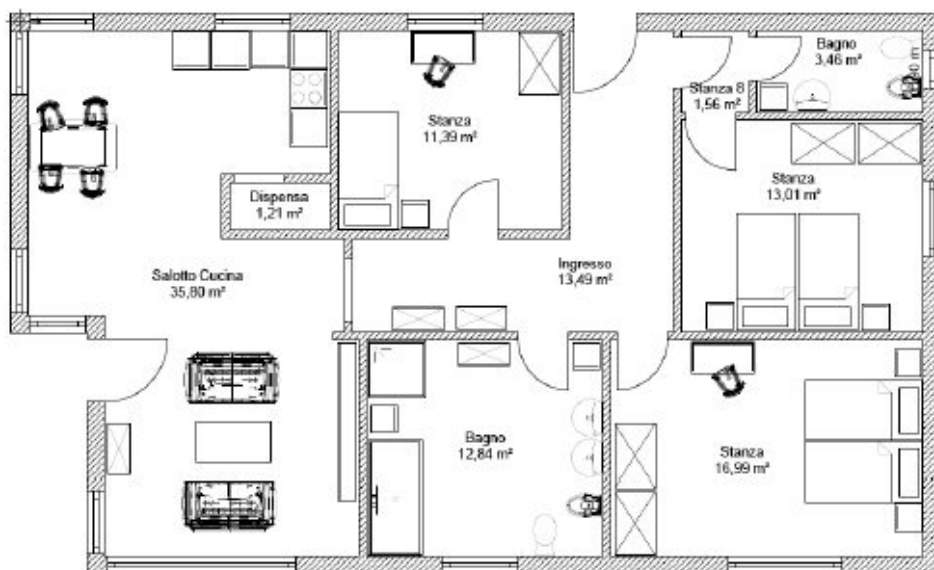

Piano terra

Planimetria individualmente cambiabile

Ludwig Andrä Holzbau · Ludwig-Erhard-Straße 1 · D-83620 Feldkirchen-Westerham
Telefon 08063/8067-0, Telefax 08063/8067-18
info@andraehaus.de, www.andraehaus.de

Casa al grezzo 550 €/m², casa al grezzo avanzato 1200 €/m², chiavi in mano 1900 €/m²