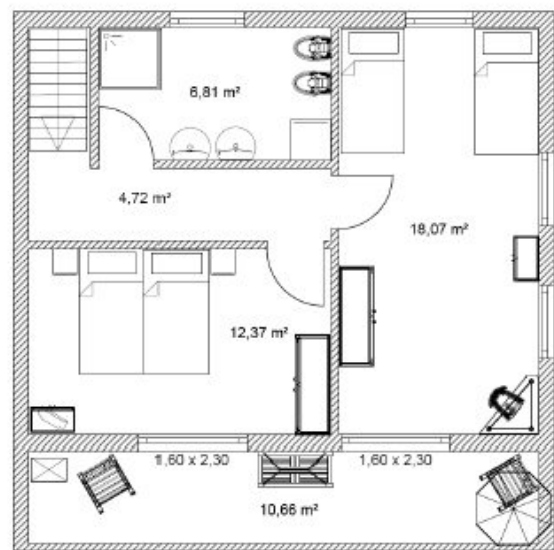

Casa Miriam

Casa Clima B
Superficie lorda 256 m² (128 m²)
Misure 16,00 x 8,00 m (8,00 x 8,00 m)
Inclinazione del tetto 15°
Prezzo vede listino prezzi

ANDRÄHAUS
NATUR • RAUM • LEBEN

Piano terra

Primo piano