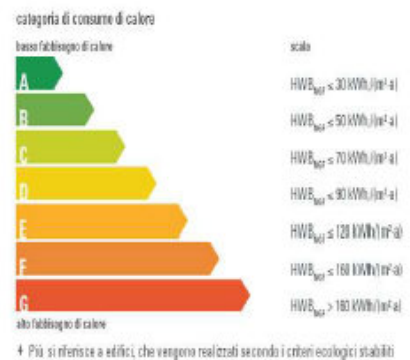

Casa Miriam

Casa Clima B
Superficie lorda 256 m² (128 m²)
Misure 16,00 x 8,00 m (8,00 x 8,00 m)
Inclinazione del tetto 15°
Prezzo vede listino prezzi

ANDRÄHAUS
NATUR • RAUM • LEBEN

Piano terra

Primo piano