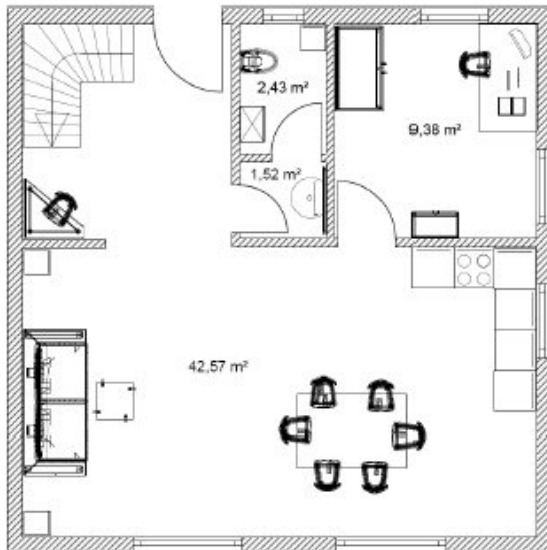

Casa Miriam

Casa Clima B
Superficie lorda 256 m² (128 m²)
Misure 16,00 x 8,00 m (8,00 x 8,00 m)
Inclinazione del tetto 15°
Prezzo vede listino prezzi

ANDRÄHAUS
NATUR • RAUM • LEBEN

Piano terra

Primo piano