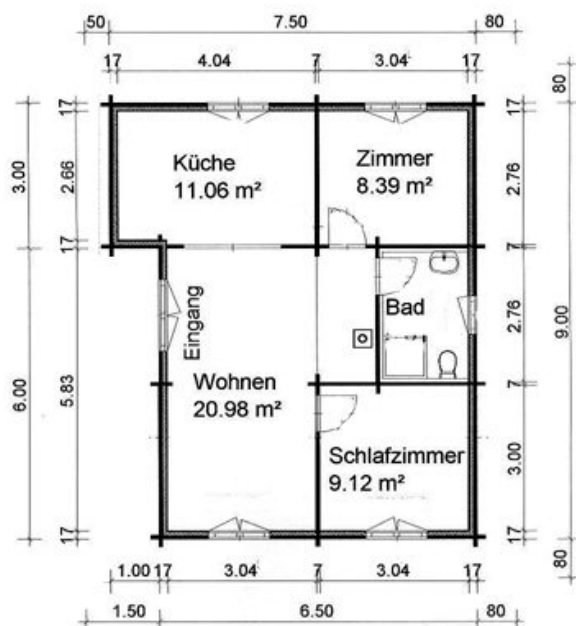

## Casa Rita

Superficie lorda 62 m<sup>2</sup>  
Raccordo parete 0,00 m  
Misure 9,00 x 7,5 m  
Inclinazione del tetto 18 - 22°  
Prezzo vede listino prezzi

**ANDRÄHAUS**  
NATUR · RAUM · LEBEN

categoria di consumo di calore

basso fabbisogno di calore

scale

alto fabbisogno di calore

+ Più si riferisce a edifici, che vengono realizzati secondo i criteri ecologici stabiliti

Piano terra

Planimetria individualmente cambiabile

Ludwig Andrä Holzbau · Ludwig-Erhard-Straße 1 · D-83620 Feldkirchen-Westerham  
Telefon 08063/8067-0, Telefax 08063/8067-18  
info@andraehaus.de, www.andraehaus.de