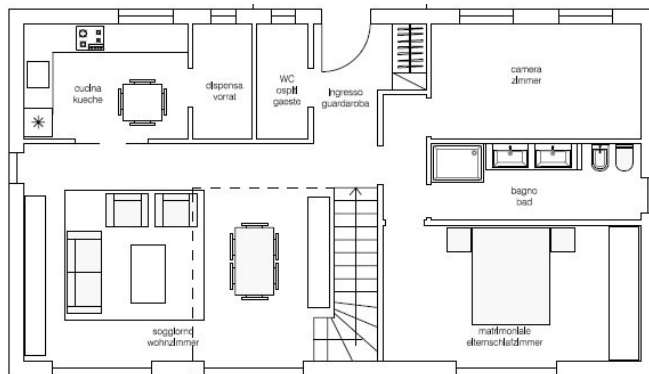

Casa Sarah

Superficie lorda 203,70 m²
Raccordo parete 0,00 m
Misure 7,60 x 13,40 m
Inclinazione del tetto 18 - 25°
Prezzo vede listino prezzi

ANDRÄHAUS
NATUR • RAUM • LEBEN

categoria di consumo di calore

basso fabbisogno di calore

alto fabbisogno di calore

+ Più si riferisce a edifici, che vengono realizzati secondo i criteri ecologici stabiliti

Piano terra

Primo piano

Planimetria individualmente cambiabile