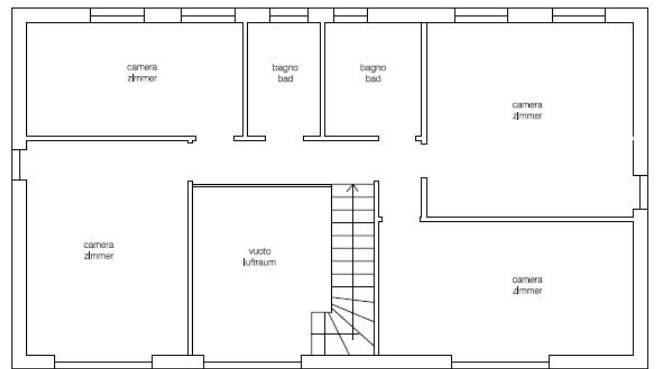

Casa Sarah

Superficie lorda 203,70 m²
Raccordo parete 0,00 m
Misure 7,60 x 13,40 m
Inclinazione del tetto 18 - 25°
Prezzo vede listino prezzi

ANDRÄHAUS
NATUR • RAUM • LEBEN

categoria di consumo di calore

basso fabbisogno di calore

alto fabbisogno di calore

+ Più si riferisce a edifici, che vengono realizzati secondo i criteri ecologici stabiliti

Piano terra

Primo piano

Planimetria individualmente cambiabile