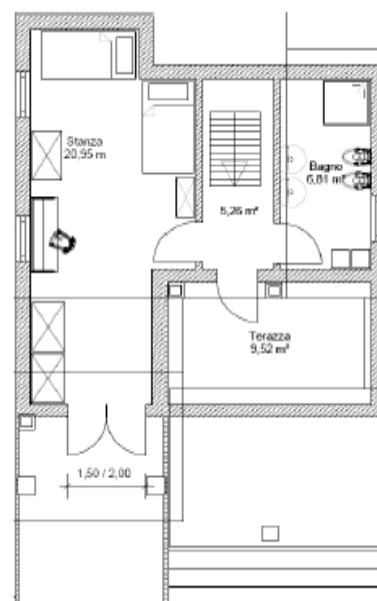

Casa Veronica

Superficie lorda 275 m²
Raccordo parete 0,00 m
Misure 11,63 x 11,86 m
Inclinazione del tetto 18 - 22°
Prezzo vede listino prezzi

ANDRÄHAUS
NATUR • RAUM • LEBEN

categoria di consumo di calore

basso fabbisogno di calore

alto fabbisogno di calore

+ Più si riferisce a edifici, che vengono realizzati secondo i criteri ecologici stabiliti

Piano terra

Primo piano

Planimetria individualmente cambiabile