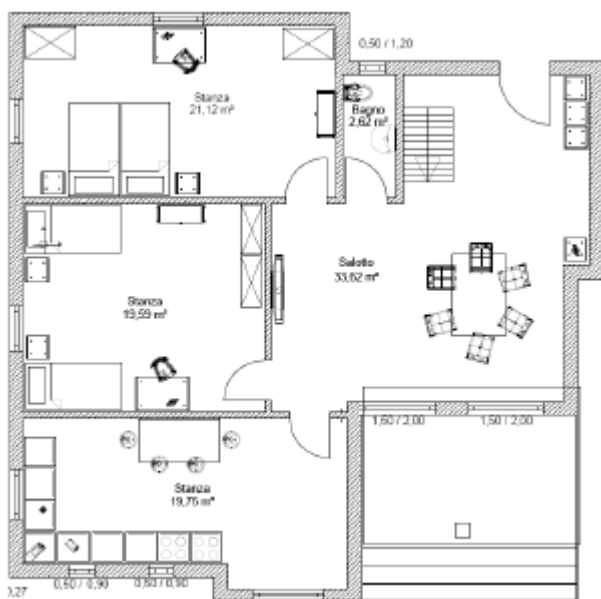

Casa Veronica

Superficie lorda 275 m²
Raccordo parete 0,00 m
Misure 11,63 x 11,86 m
Inclinazione del tetto 18 - 22°
Prezzo vede listino prezzi

ANDRÄHAUS
NATUR • RAUM • LEBEN

categoria di consumo di calore

basso fabbisogno di calore

alto fabbisogno di calore

+ Più si riferisce a edifici, che vengono realizzati secondo i criteri ecologici stabiliti

Piano terra

Primo piano

Planimetria individualmente cambiabile